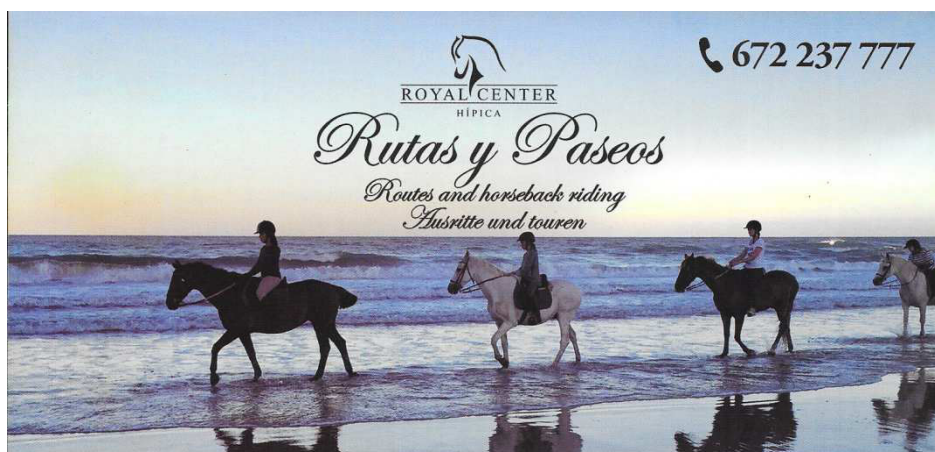

Estimados Padres:

Comenzamos este nuevo curso 2016/17 ofreciéndoles un nuevo servicio dentro de nuestro Programa Partners (Empresas de índole local, nacional o internacional que ofrecen precios especiales para toda la comunidad educativa: padres, alumnos, personal docente o no docente y dirección) así contamos con Royal Center Hípica, centro hípico donde se ofrece todo lo necesario para que una familia pueda disfrutar de su tiempo de ocio y afición por la hípica y pasar un día inolvidable a un precio asequible y en unas instalaciones inmejorables. Disponemos de Restaurante, tienda de ropa y complementos, parque infantil y, por supuesto, damos clases de equitación.

De todos nuestros servicios, destacamos la formación para todas las edades y niveles durante todo el año, rutas por la playa o pinares de la barrosa, paseos en caballo para los más pequeños, espectáculos ecuestres, etc...

Todos los servicios han de reservarse previamente en el teléfono: 672 237 777.